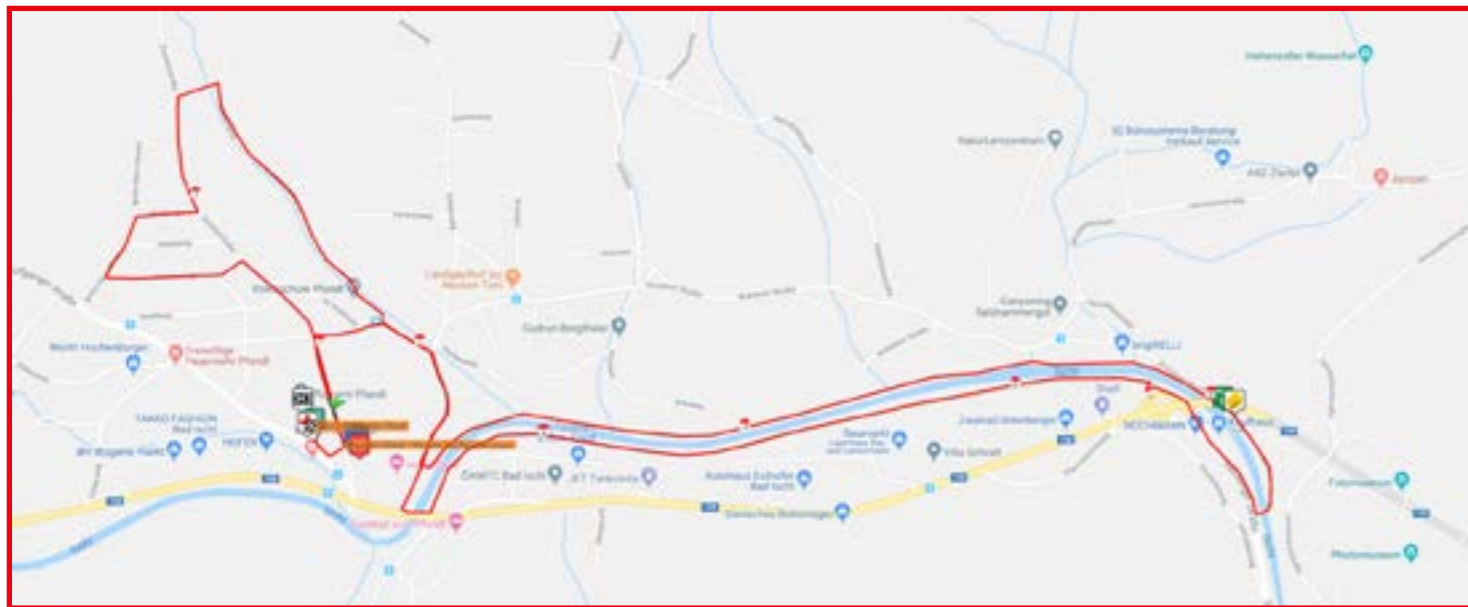

SIGMUND RIEGER • GSCHWENDT 40 • 5342 ABERSEE • INFO@PRIMUSHAEUSL.AT • WWW.PRIMUSHAEUSL.AT

STRECKENVERLAUF

Hauptlauf
Streckenlänge: 7,4 km

KLASSENEINTEILUNG

Superknirpse m. u. w. Jahrgang 2018 und jünger
Start: 10:00 Uhr, Zimnitzstraße
Streckenlänge: 200 m